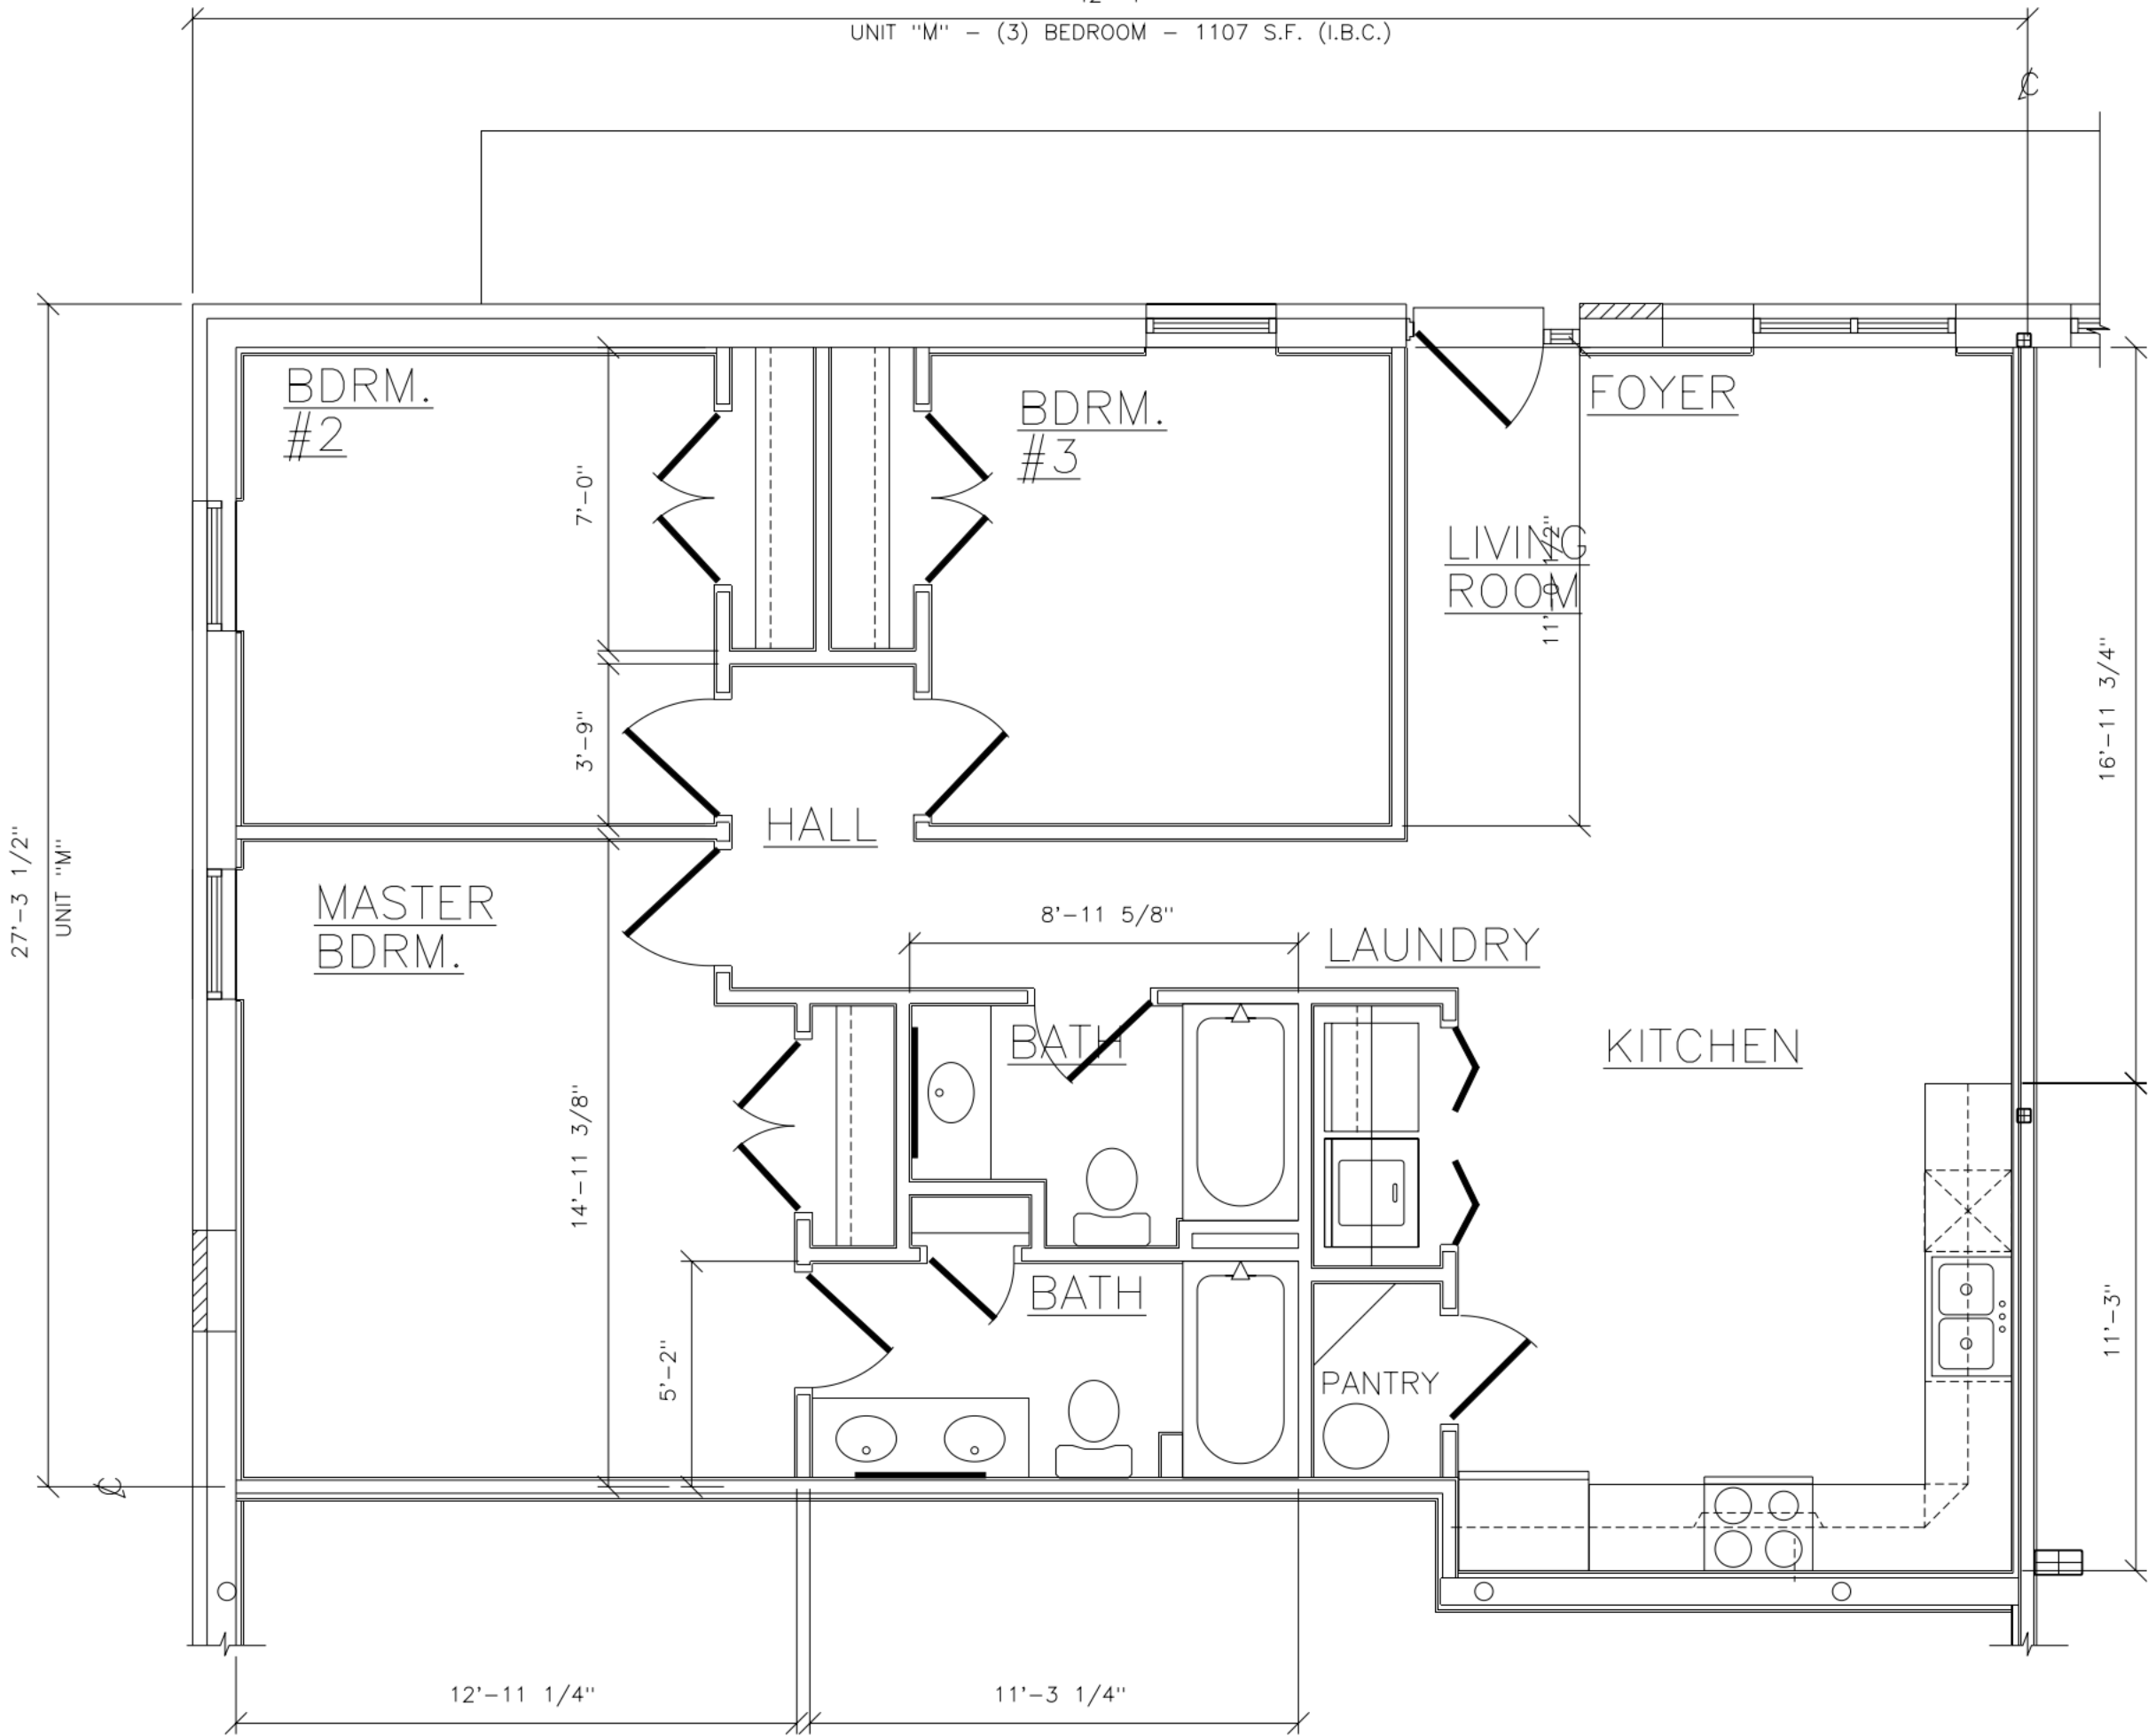

42' 4"

UNIT "M" - (3) BEDROOM - 1107 S.F. (I.B.C.)

UNIT - M Floor Plan: 3 Bedroom - 1107 S.F.