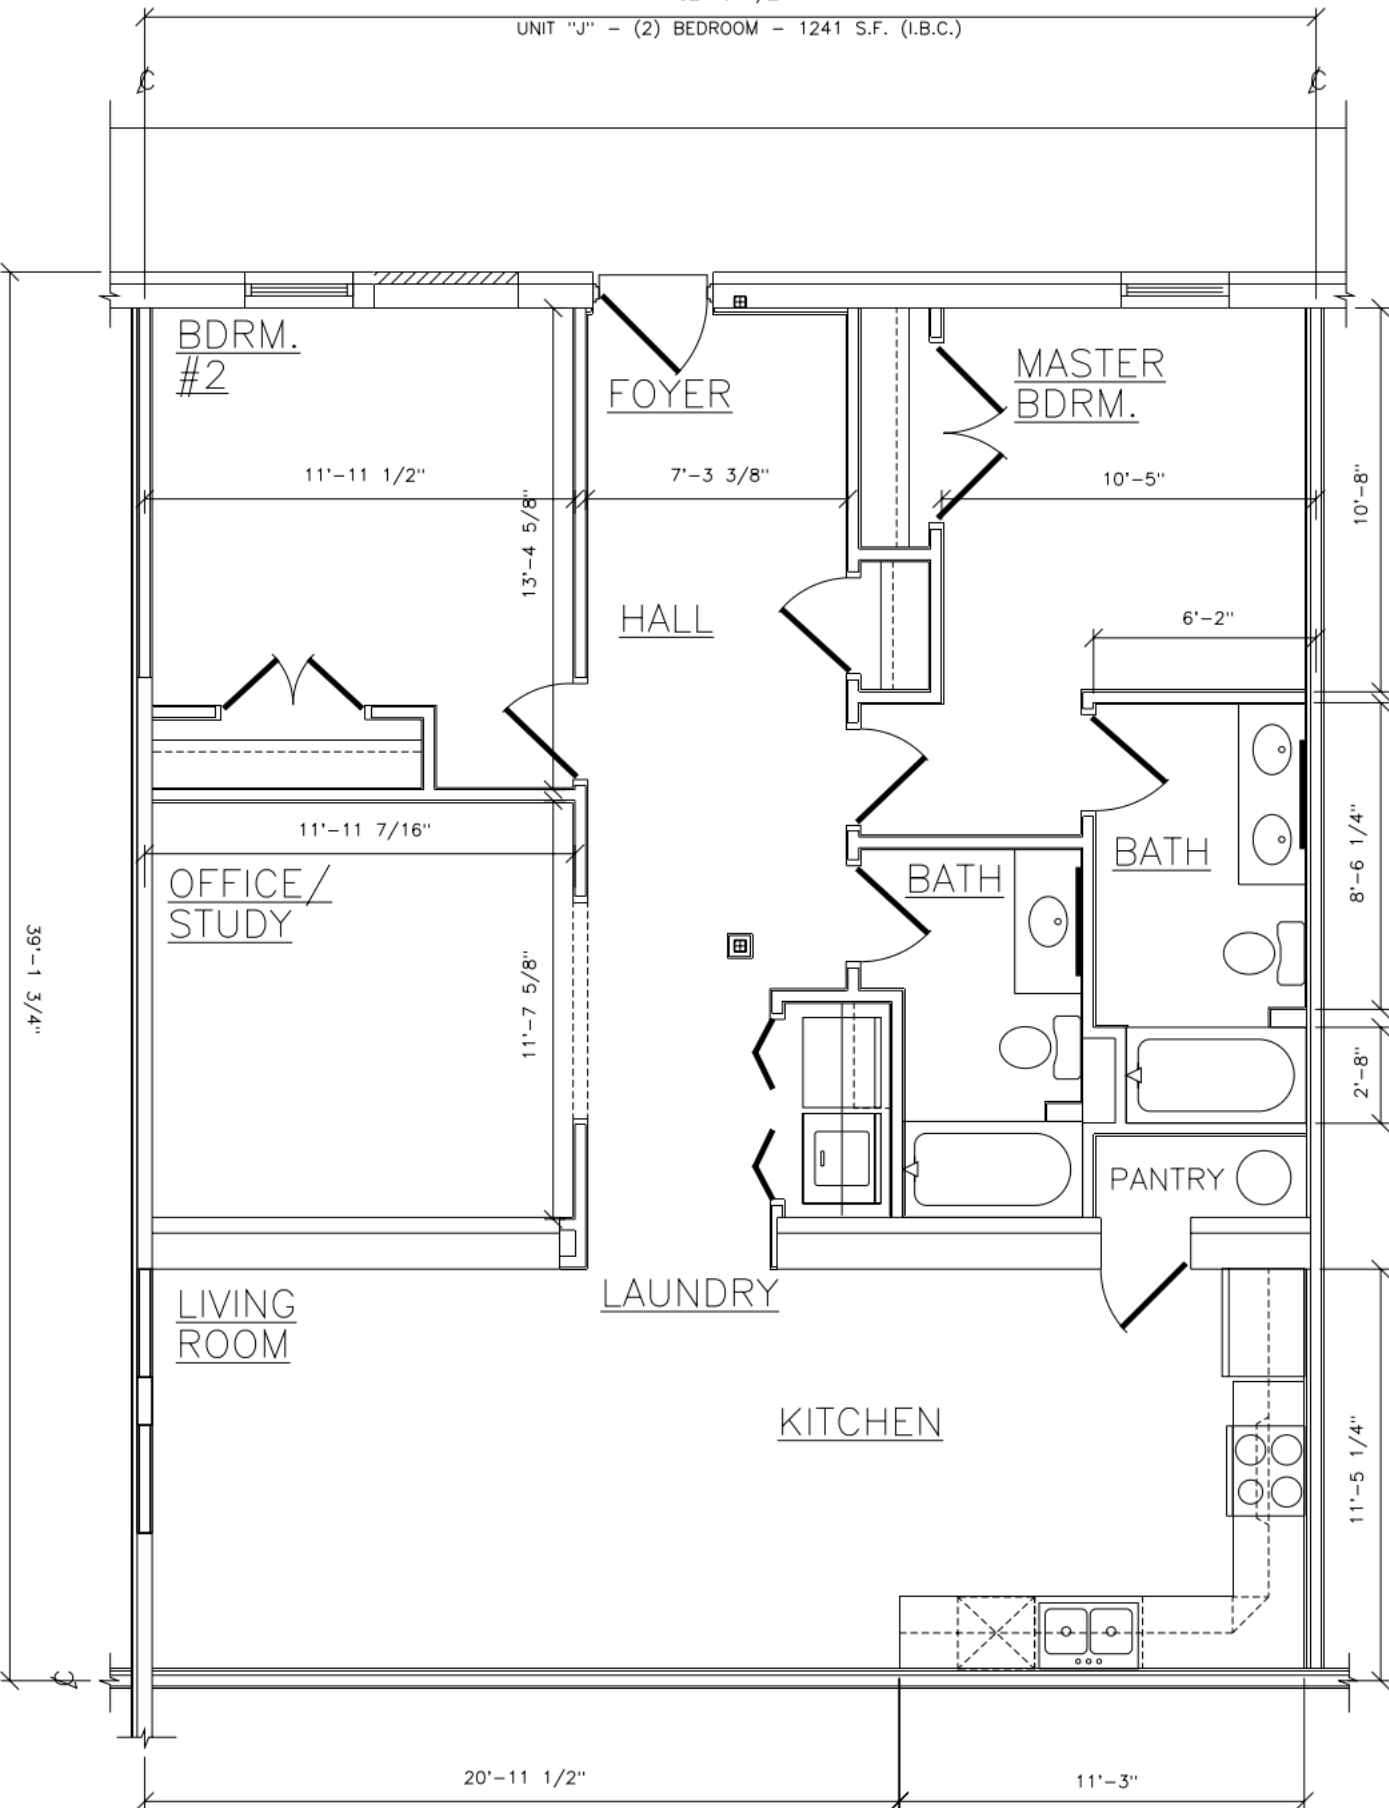

32'-6 1/2"

UNIT "J" - (2) BEDROOM - 1241 S.F. (I.B.C.)

UNIT - J Floor Plan: 2 Bedroom - 1241 S.F.