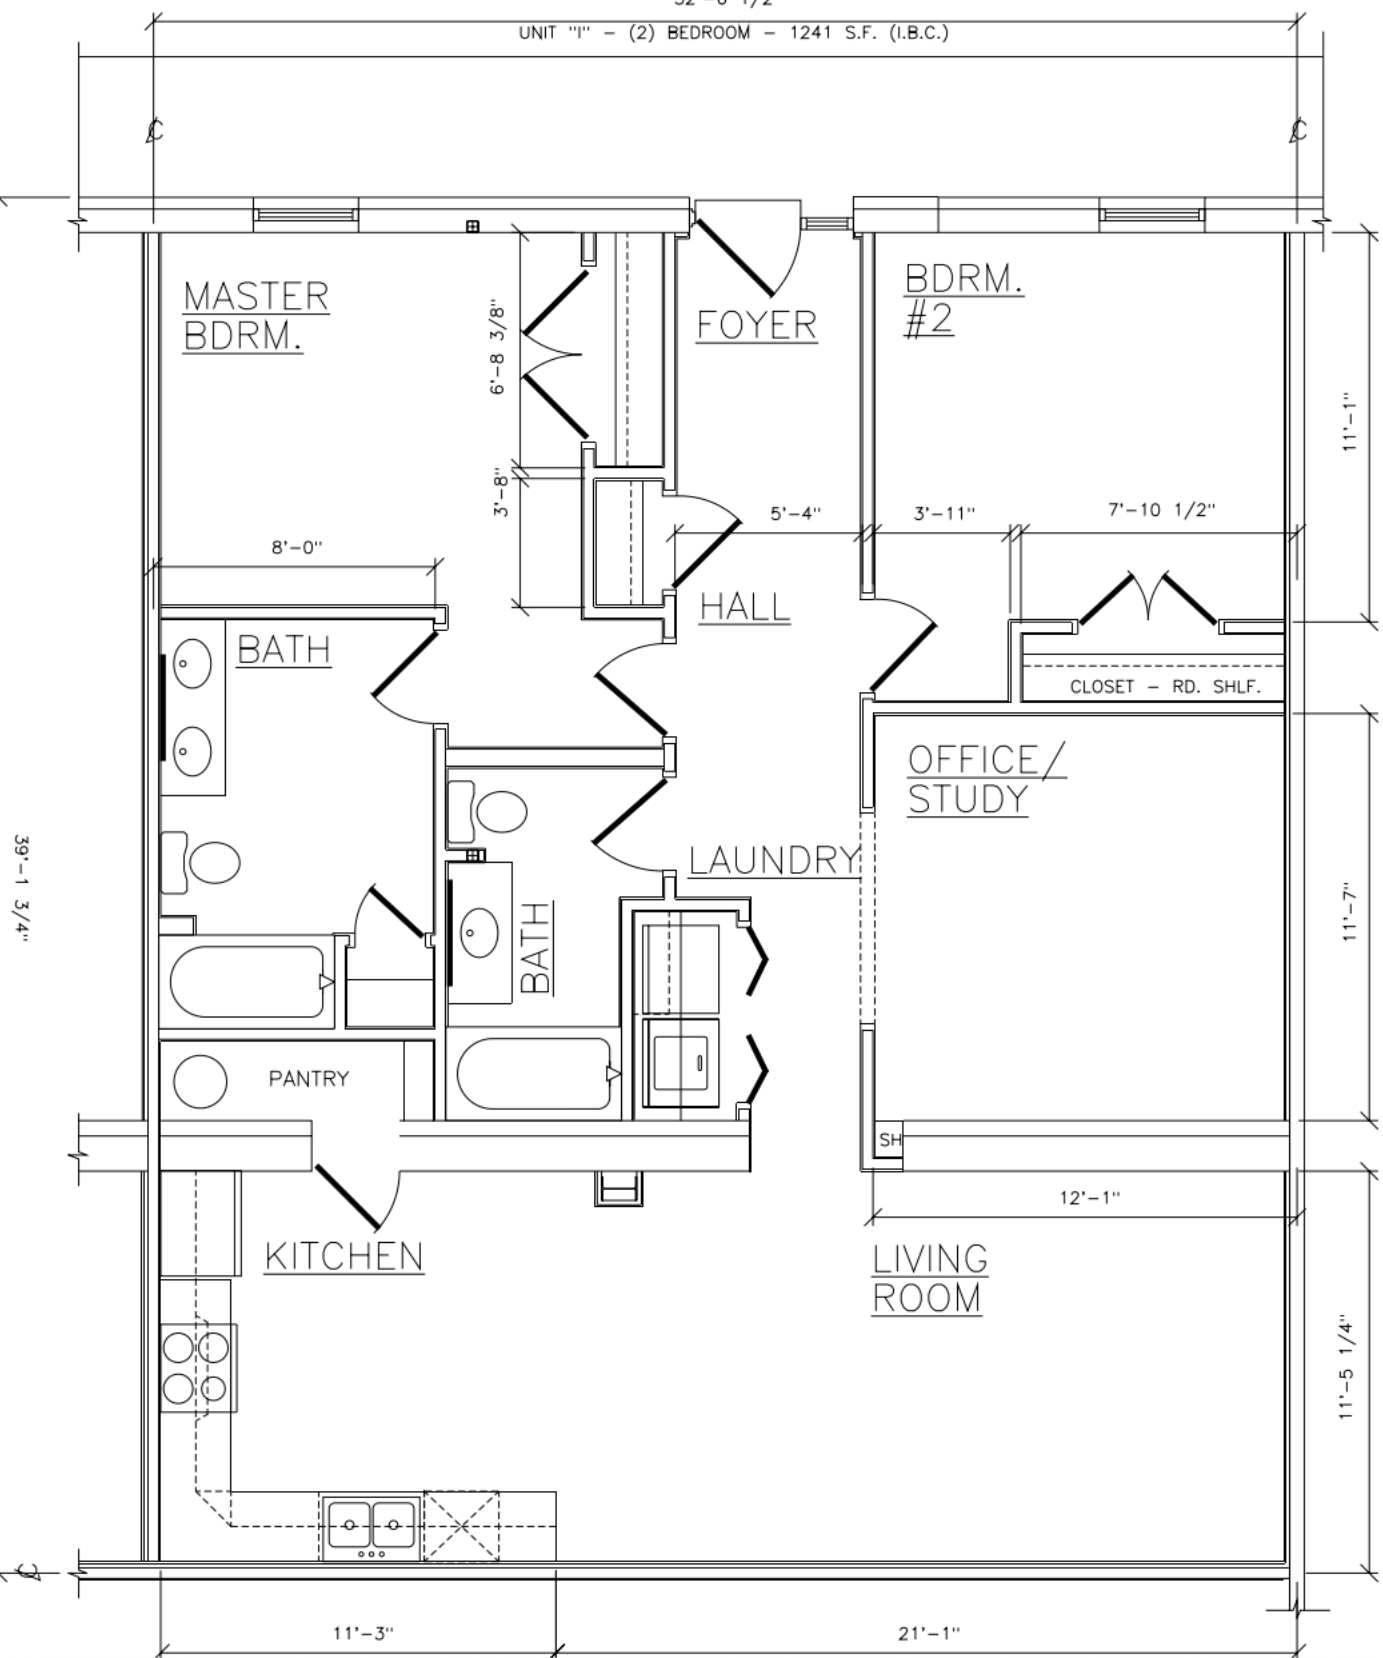

32'-6 1/2"

UNIT "1" - (2) BEDROOM - 1241 S.F. (I.B.C.)

UNIT - 1 Floor Plan: 2 Bedroom - 1241 S.F.